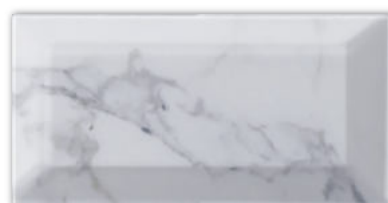

FORMATO: 20CM X 20CM

LÍNEA POOL

CEU MATE.

COBALTO BRILLO.

PISCINA MATE.

2020

REVESTIMIENTOS para paredes

cerámica ribesalbes

FORMATO: 10CM X 10CM

BLANCO BRILLO.

BLANCO MATE.

FORMATO: 15CM X 15CM

CENTURY WHITE BRILLO.

BLANCO BRILLO.

FORMATO: 10CM X 20CM

BISEL BLANCO BRILLO Y MATE.

BISEL CALACATTA GRIS BRILLO.

NINIVE BRILLO.

FENG SHUI BLANCO BRILLO.

BISEL PERLA BRILLO.

BISEL NEGRO BRILLO Y MATE.

LÍNEA TOILE

GRIS BRILLO.

BLANCO BRILLO.

AZUL BRILLO.

MILLENIUM WHITE BRILLO.

LISO BLANCO BRILLO.

FORMATO: 20CM X 20CM

ANTIGUA BASE BLANCO MATE.

PASION NEGRO MATE.

INMETRO BLANCO BRILLO.